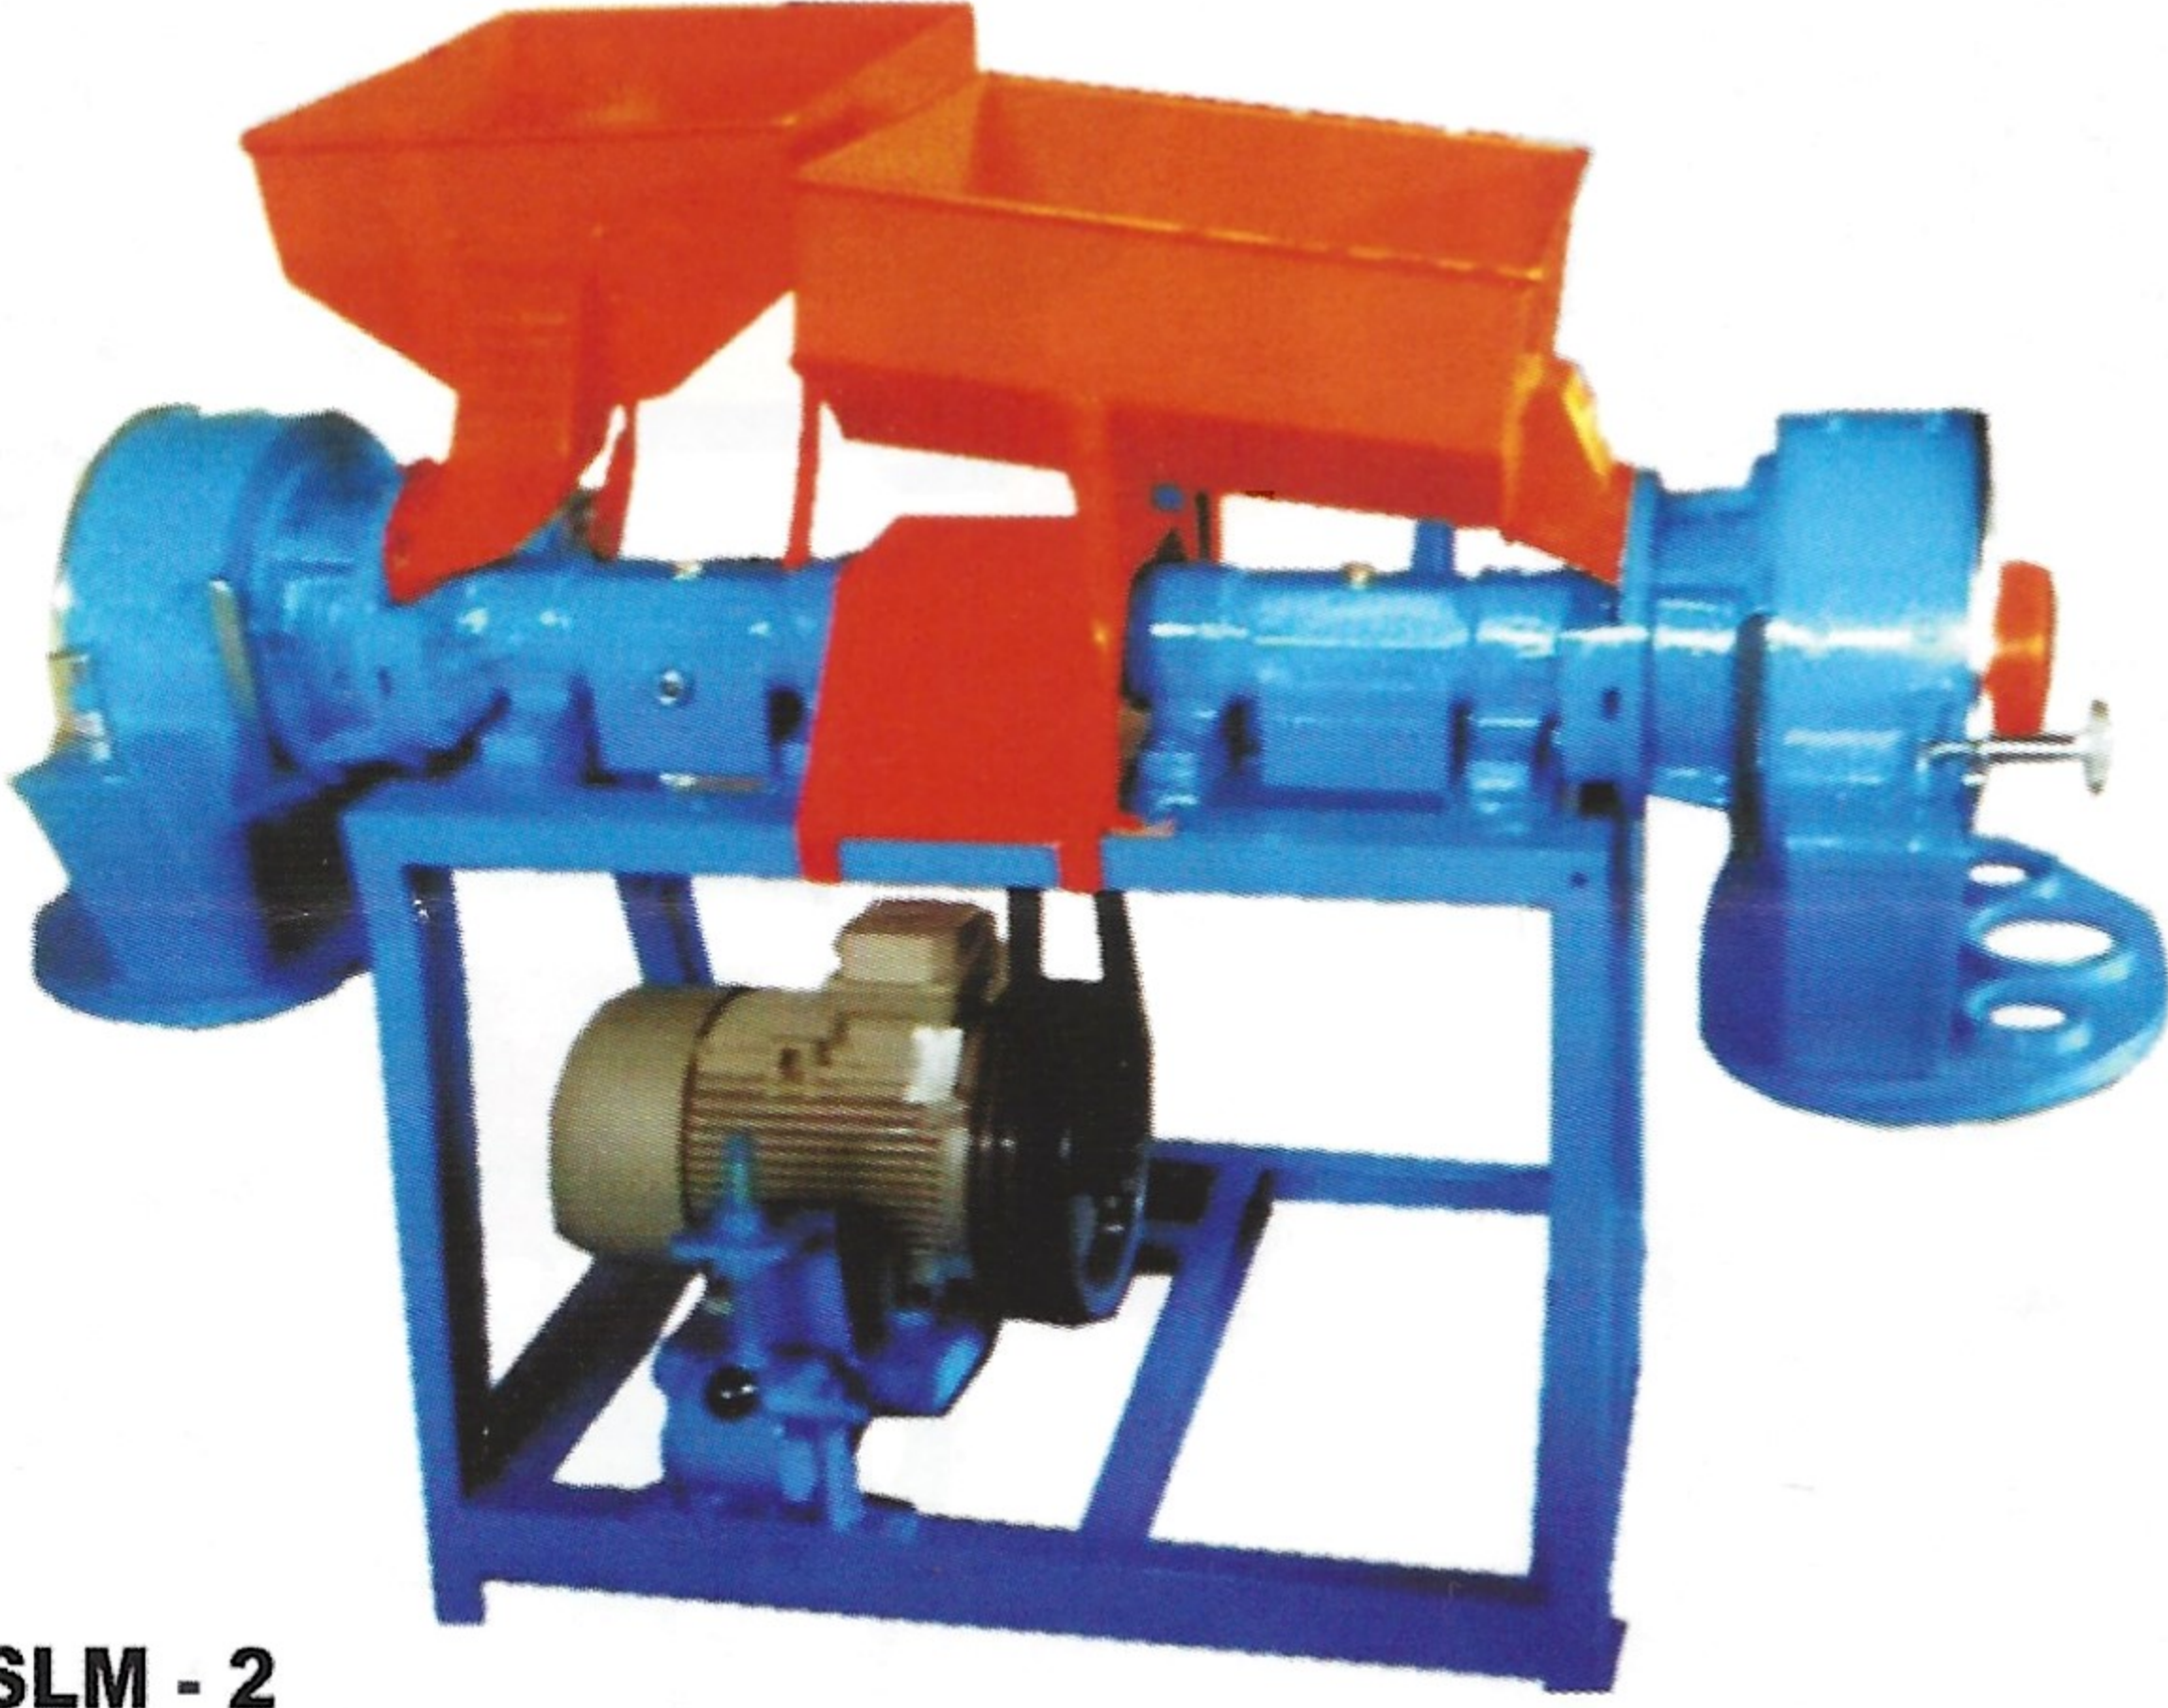

AN ISO 9001-2015 CERTIFIED COMPANY

ನಿರುದ್ಯೋಗದಿಂದ ಮುಕ್ತಿ !!! ಕಡಿಮೆ ಬಂಡವಾಳ ! ಅಧಿಕ ಲಾಭ.....!!

ಶ್ರೀ ಲಕ್ಷ್ಮಿ ಮೆಷಿನ್‌ರಿಸ್

SRI LAKSHMI MACHINERIES

48, ನಂಜುಂಡೇಶ್ವರ ಲೇಔಟ್, ತುಮಕೂರು ರಸ್ತೆ, ಪಾರ್ಲೆ-ಜಿ ಫ್ಯಾಕ್ಟರಿ ಹತ್ತಿರ,
ನಾಗಸಂದ್ರ ಅಂಚೆ, ಬೆಂಗಳೂರು-560 073.

ನಮ್ಮೆಲ್ಲ ಎಲ್ಲಾ ತರಹದ ಪ್ಲೋರ್ ಮಿಲ್‌ನ ಬಿಡಿಭಾಗಗಳು ದೊರೆಯುತ್ತವೆ.

**SLM - 2
DOUBLE HEAD DOUBLE STATE PULVERIZER (DELUXE)**

**SLM - 1
SINGLE HEAD PULVERIZER**

**SLM - CM
RICE / RAGI / GRAINS CLEANING MACHINE**

**SLM - OR
OIL ROTARY MACHINE (BOX TYPE DELUXE)**

ನಮ್ಮ ಬೇರೆ ಉತ್ಪನ್ನಗಳು / OUR OTHER PRODUCTS

SLM - 1A
Single Chamber Pulveriser (Wet)

SLM - 2A
Double Head Double Stage Pulveriser

SLM - 3 SS
Tripple Head Pulveriser
Motor Capacity 5-20 HP

SLM - 4
Four Head Pulveriser
Motor Capacity 5-20 HP

SLM - 3
Tripple Head Pulveriser
Motor Capacity 5-20 HP

SLM - 4A
Tripple Head Pulveriser
with Wet Pulveriser

SLM - EX
Oil Expeller

SLM - R
Roasting Machine
Motor Capacity ½ H.P.

SLM - F
Flour Mill

Single Phase Wet Grinder
Motor Capacity 2.0 HP