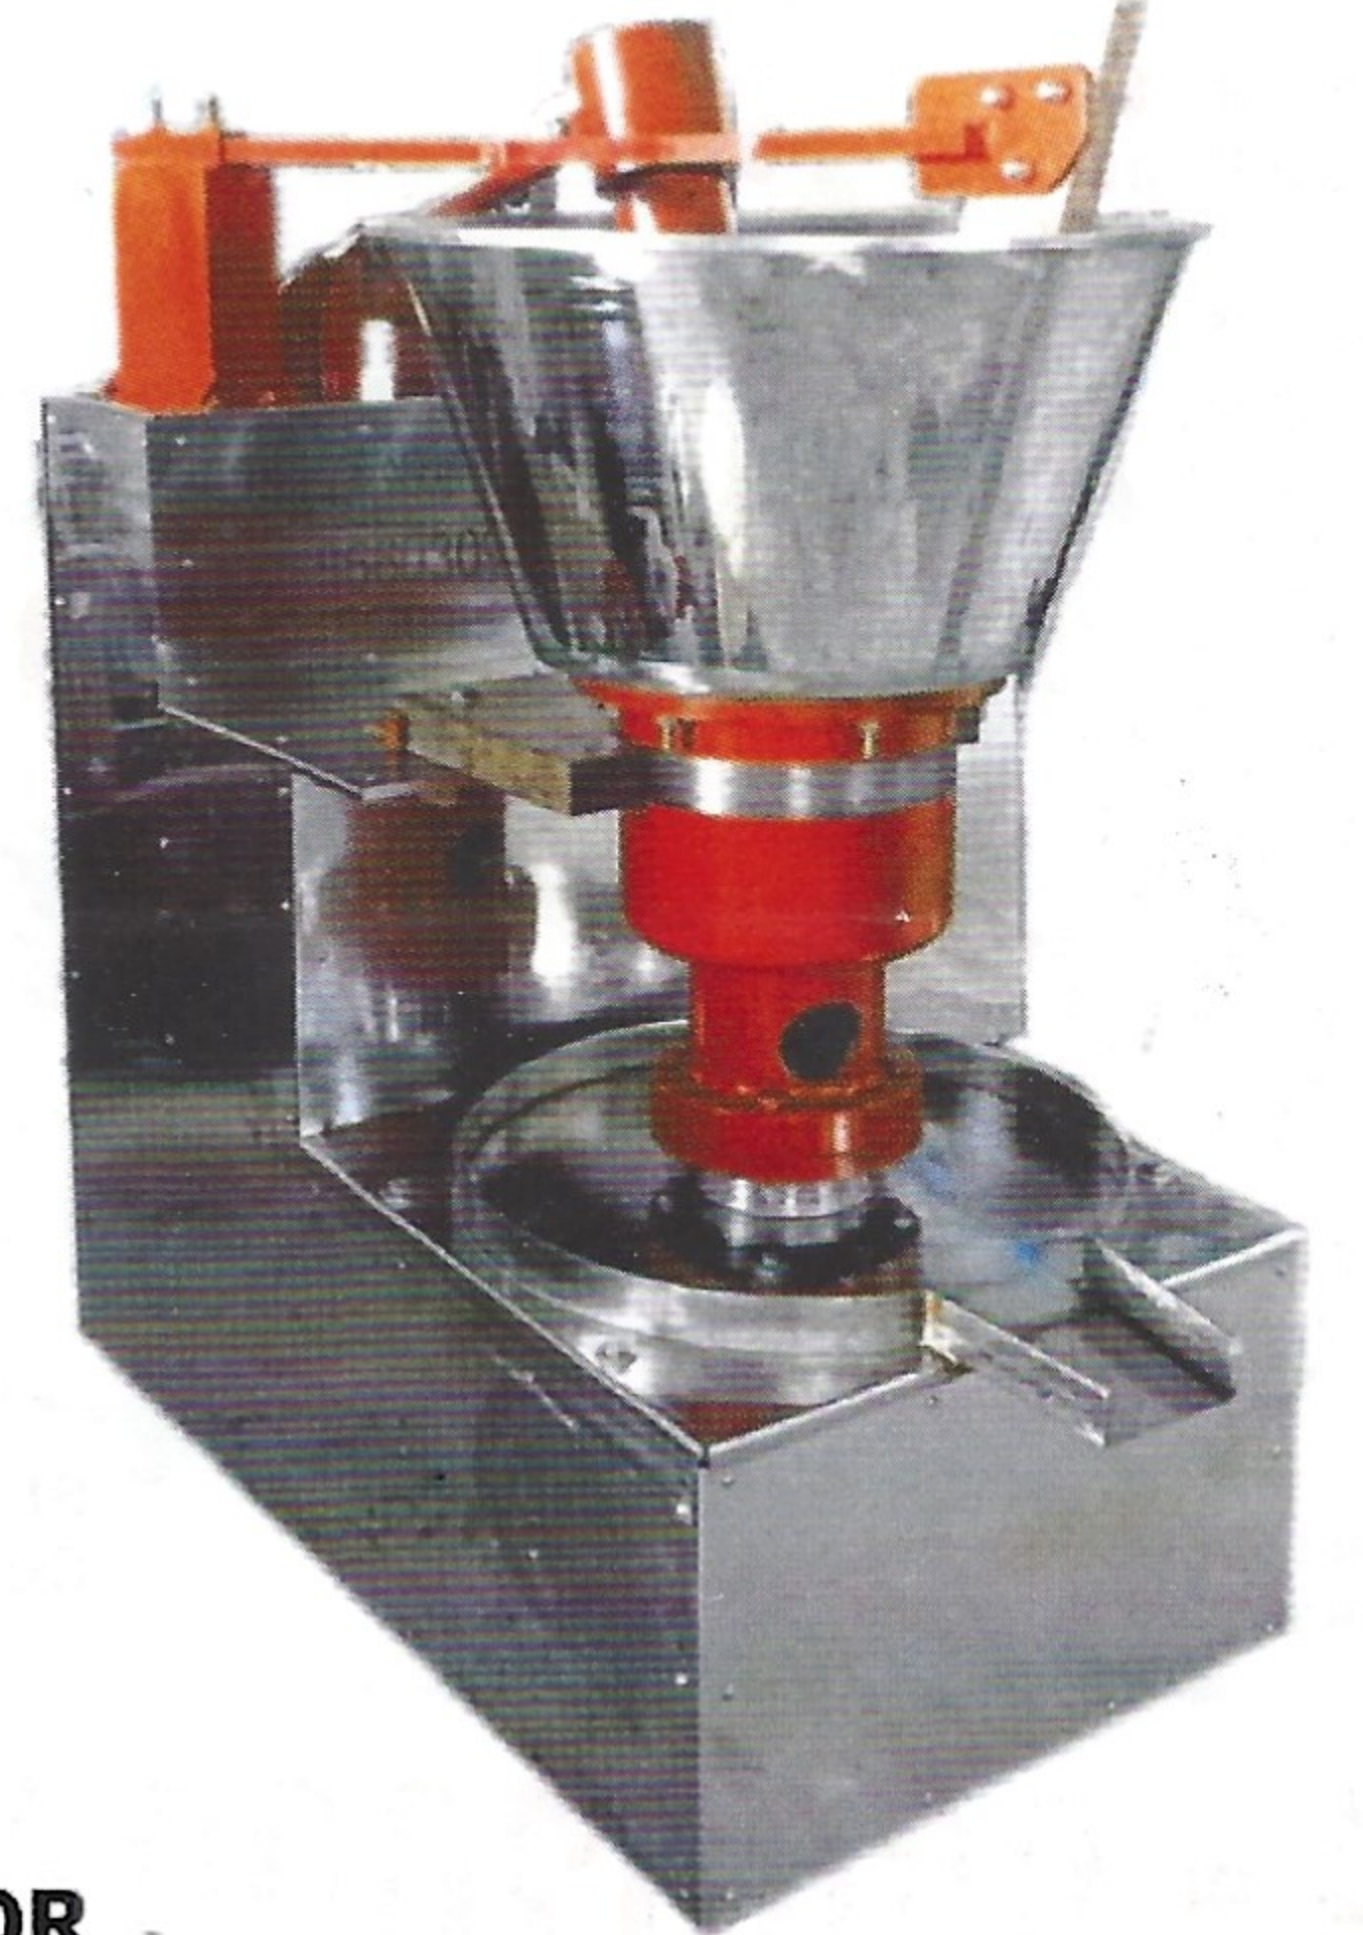

ನಮ್ಮೆಲ್ಲ ಎಲ್ಲಾ ತರಹದ ಪ್ಲೋರ್ ಮಿಲ್‌ನ ಬಿಡಿಭಾಗಗಳು ದೊರೆಯುತ್ತವೆ.

**SLM - 2
DOUBLE HEAD DOUBLE STATE PULVERIZER (DELUXE)**

**SLM - 1
SINGLE HEAD PULVERIZER**

**SLM - CM
RICE / RAGI / GRAINS CLEANING MACHINE**

**SLM - OR
OIL ROTARY MACHINE (BOX TYPE DELUXE)**